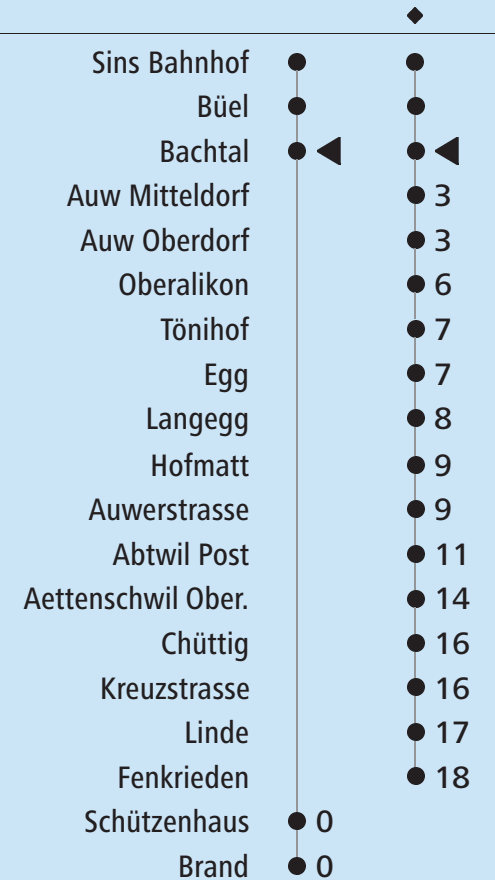

Richtung Sins - Auw - Abtwil - (Fenkrieden)

🕒	Montag – Freitag	🕒	Samstag	🕒	Sonntag
04		04		04	
05		05		05	
06	31 34 [♦]	06	59	06	
07	04 ^A 34 [♦]	07	59	07	
08		08	59	08	
09		09		09	
10		10	59	10	
11		11		11	
12		12		12	
13		13		13	
14		14		14	
15		15		15	
16		16		16	
17		17		17	
18		18		18	
19		19		19	
20		20		20	
21		21		21	
22		22		22	
23		23		23	
00		00		00	

Ungefähre Reisezeit in Minuten

◆ Linienvverlauf siehe rechts

A Fährt nur bis Abtwil Post