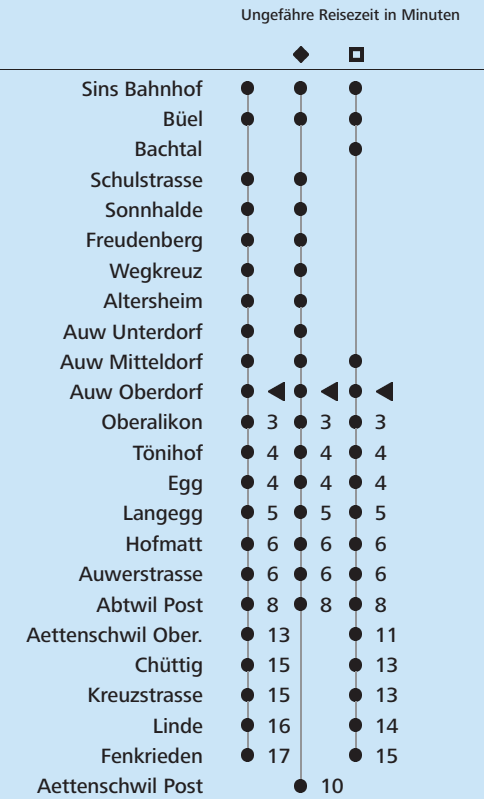

# 347

Auw Oberdorf ab

## Richtung Sins - Auw - Abtwil - (Fenkrieden)

🕒	Montag – Freitag	🕒	Samstag	🕒	Sonntag
04		04		04	
05		05		05	
06	37 <sup>▫</sup>	06		06	
07	07 <sup>▫</sup> 37 <sup>▫</sup>	07		07	
08	41	08		08	
09	41	09		09	
10		10		10	
11	11 <sup>A</sup> 59	11		11	
12	41	12	41	12	
13	11    41 <sup>◆</sup>	13		13	
14	41	14		14	
15	41	15	41	15	
16	11 <sup>A</sup> 41	16		16	
17	11    41	17	41	17	
18	11    41	18		18	
19	11    41	19		19	
20	41	20		20	
21	41	21		21	
22		22		22	
23		23		23	
00		00		00	

◆, ▫ Linienerlauf siehe rechts

A Fährt nur bis Abtwil Post