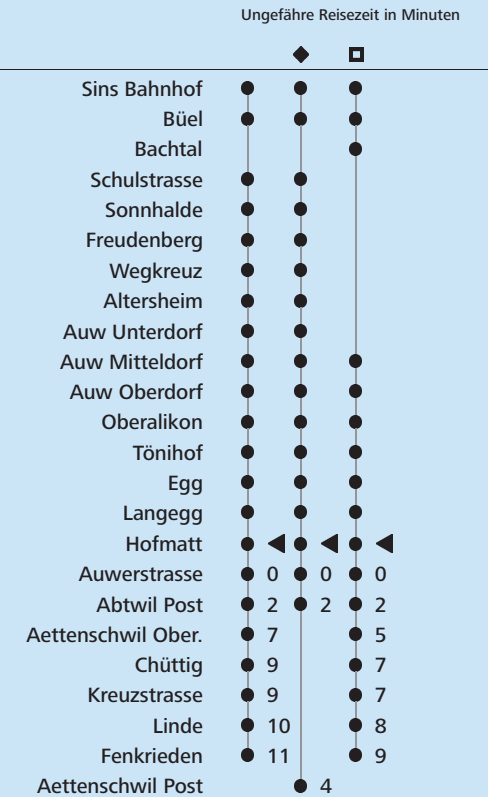

347

Hofmatt ab

Richtung Sins - Auw - Abtwil - (Fenkrieden)

🕒	Montag – Freitag	🕒	Samstag	🕒	Sonntag
04		04		04	
05		05		05	
06	43 [▫]	06		06	
07	12 [▫] 43 [▫]	07		07	
08	47	08		08	
09	47	09		09	
10		10		10	
11	17 ^A	11		11	
12	05 47	12	47	12	
13	17 47 [♦]	13		13	
14	47	14		14	
15	47	15	47	15	
16	17 ^A 47	16		16	
17	17 47	17	47	17	
18	17 47	18		18	
19	17 47	19		19	
20	47	20		20	
21	47	21		21	
22		22		22	
23		23		23	
00		00		00	

◆,▫ Linienerlauf siehe rechts

A Fährt nur bis Abtwil Post