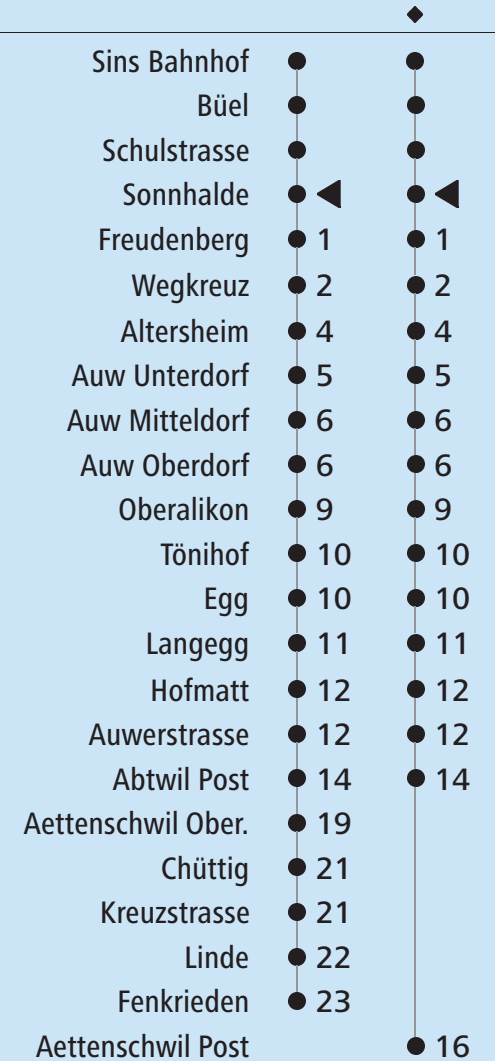

Richtung Sins - Auw - Abtwil - (Fenkrieden)

🕒	Montag – Freitag	🕒	Samstag	🕒	Sonntag
04		04		04	
05		05		05	
06		06		06	
07		07		07	
08	35	08		08	
09	35	09		09	
10		10		10	
11	05 ^A 53	11		11	
12	35	12	35	12	
13	05 35 [♦]	13		13	
14	35	14		14	
15	35	15	35	15	
16	05 ^A 35	16		16	
17	05 35	17	35	17	
18	05 35	18		18	
19	05 35	19		19	
20	35	20		20	
21	35	21		21	
22		22		22	
23		23		23	
00		00		00	

Ungefähre Reisezeit in Minuten

♦ Linienvverlauf siehe rechts

A Führt nur bis Abtwil Post