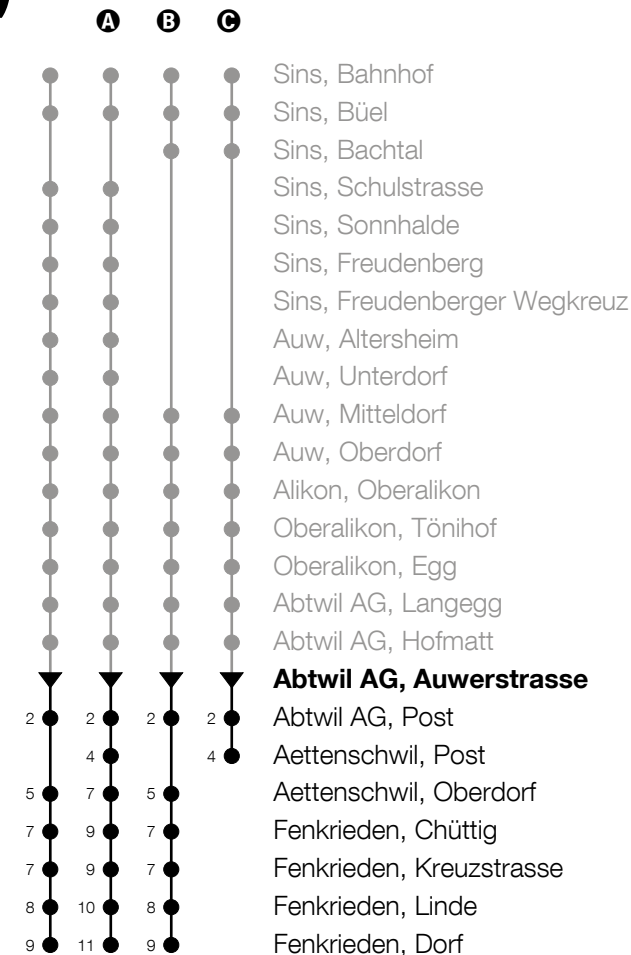

# Richtung Sins - Auw - Abtwil (- Fenkrieden)

h	Montag - Freitag	h	Samstag	h	Sonntag
5		5		5	
6	43 <sup>B</sup>	6		6	
7	13 <sup>B</sup> 43 <sup>B</sup>	7		7	
8	47	8		8	
9	47	9		9	
10		10		10	
11	17 <sub>A</sub>	11		11	
12	05 <sup>A</sup> 47	12	47	12	
13	17 47 <sup>A</sup>	13		13	
14	47	14		14	
15	47	15	47	15	
16	17 <sub>A</sub> 47	16		16	
17	17 47	17	47	17	
18	17 47	18		18	
19	17 47	19		19	
20	47	20		20	
21	47	21		21	
22		22		22	
23		23		23	
0		0		0	

A : Verkehrt bis Abtwil, Post

Am 25.12./26.12./01.01./02.01./19.04./22.04./30.05./10.06./20.06./01.08./15.08./01.11. gilt der Sonntagsfahrplan