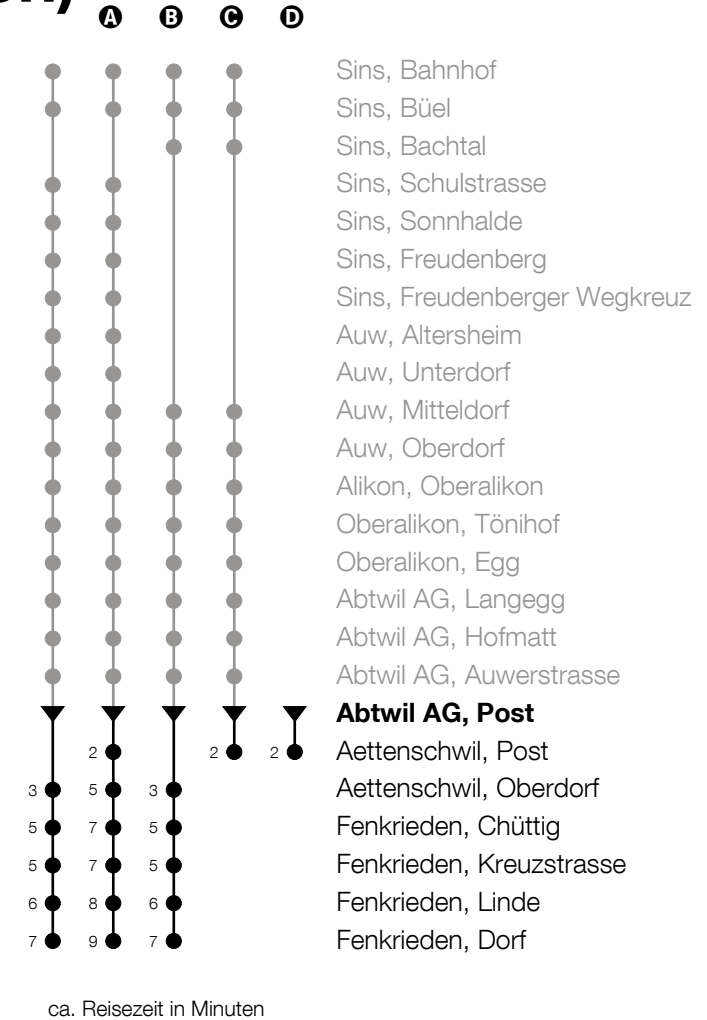

347

Abtwil AG, Post ab

Richtung Sins - Auw - Abtwil (- Fenkrieden)

h	Montag - Freitag	h	Samstag	h	Sonntag
5		5		5	
6	15 ^D 45 ^B	6		6	
7	15 ^C 45 ^B	7		7	
8	49	8		8	
9	49	9		9	
10		10		10	
11		11		11	
12	07 ^A 49	12	49	12	
13	19 49 ^A	13		13	
14	49	14		14	
15	49	15	49	15	
16	49	16		16	
17	19 49	17	49	17	
18	19 49	18		18	
19	19 49	19		19	
20	49	20		20	
21	49	21		21	
22		22		22	
23		23		23	
0		0		0	

Am 25.12./26.12./01.01./02.01./19.04./22.04./30.05./10.06./20.06./01.08./15.08./01.11. gilt der Sonntagsfahrplan

Gültig ab 09.12.2018