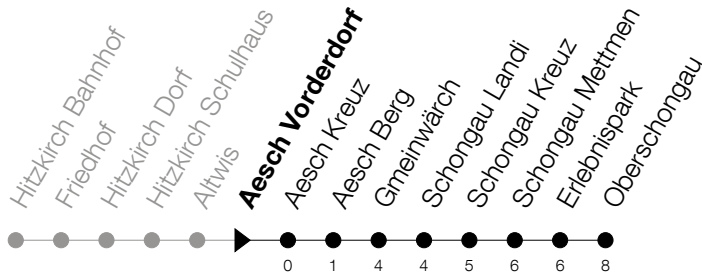

Abfahrtszeiten Haltestelle: **Aesch Vorderdorf**

Gültig ab 09.12.2018

h	Montag - Freitag	Samstag	Sonntag
6	07 40		
7	13 48	20	
8		20	
9	20	48	48
10	48		
11	48	20	20
12	26		
13	20	20	20
14			
15	20	48	48
16	20		
17	10 48	20	20
18	48		
19	48 _A		
20	48 _A		
21	48 _A		

A : Verkehrt bis Schongau, Kreuz**Am 25.12./26.12./01.01./02.01./19.04./22.04./30.05./10.06./20.06./01.08./15.08./01.11. gilt der Sonntagsfahrplan**