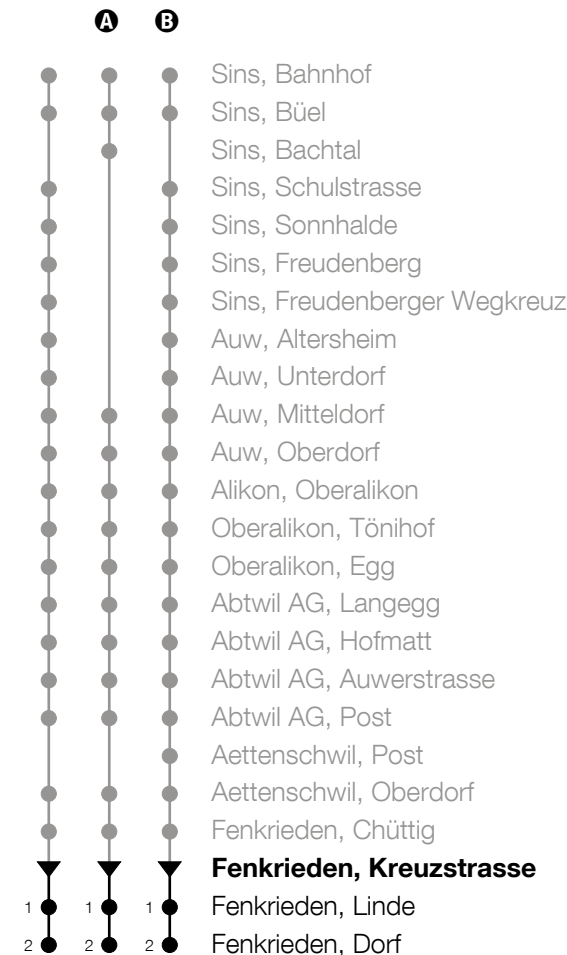

347

Fenkrieden, Kreuzstrasse ab

Richtung Sins - Auw - Abtwil (- Fenkrieden)

h	Montag - Freitag	h	Samstag	h	Sonntag
5		5		5	
6	50 ^A	6		6	
7	50 ^A	7		7	
8	54	8		8	
9	54	9		9	
10		10		10	
11		11		11	
12	14 ^B 54	12	54	12	
13	24	13		13	
14	54	14		14	
15	54	15	54	15	
16	54	16		16	
17	24 54	17		17	
18	24 54	18		18	
19	54	19		19	
20	54	20		20	
21		21		21	
22		22		22	
23		23		23	
0		0		0	

ca. Reisezeit in Minuten

Am 25.12./26.12./01.01./02.01./19.04./22.04./30.05./10.06./20.06./01.08./15.08./01.11. gilt der Sonntagsfahrplan