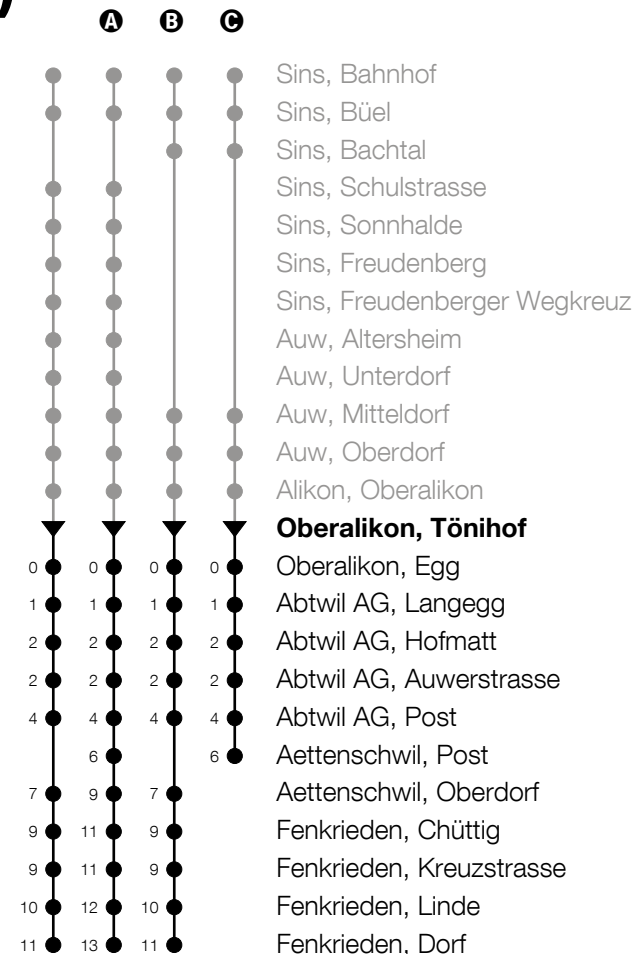

347

Oberalikon, Tönihof ab

# Richtung Sins - Auw - Abtwil (- Fenkrieden)

h	Montag - Freitag	h	Samstag	h	Sonntag
5		5		5	
6	41 <sup>ⓑ</sup>	6		6	
7	11 <sup>ⓐ</sup> 41 <sup>ⓑ</sup>	7		7	
8	45	8		8	
9	45	9		9	
10		10		10	
11	15 <sub>A</sub>	11		11	
12	03 <sup>ⓐ</sup> 45	12	45	12	
13	15 45 <sup>ⓐ</sup>	13		13	
14	45	14		14	
15	45	15	45	15	
16	15 <sub>A</sub> 45	16		16	
17	15 45	17	45	17	
18	15 45	18		18	
19	15 45	19		19	
20	45	20		20	
21	45	21		21	
22		22		22	
23		23		23	
0		0		0	

ca. Reisezeit in Minuten

**A** : Verkehrt bis Abtwil, Post

Am 25.12./26.12./01.01./02.01./19.04./22.04./30.05./10.06./20.06./01.08./15.08./01.11. gilt der Sonntagsfahrplan